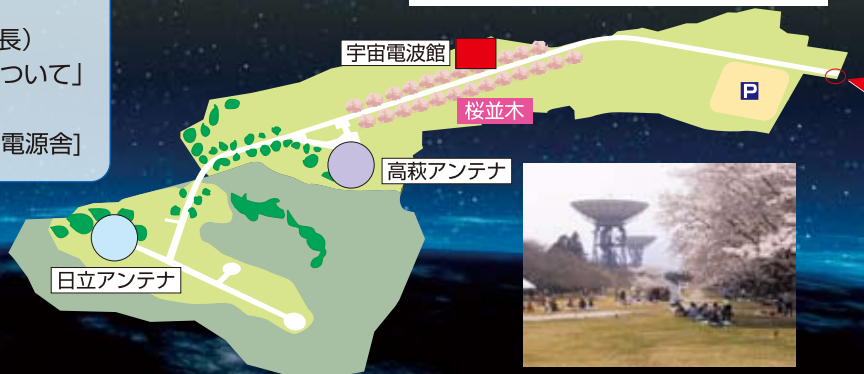

公開天文台

宇宙電波望遠鏡施設の
一般公開

参加無料
雨天実施

平成24年
4月15日(日)
10:00~17:00

会場

茨城県高萩市石滝上台 627-1
茨城大学 宇宙科学教育研究センター
国立天文台 水沢VLBI観測所茨城局

- 参加料:** 無料
駐車場: 無料 普通車約300台駐車可
(当日は混雑が予想されます)
- アクセス:**
① 鉄道: JR常磐線高萩駅下車
1) 会場まで徒歩: 約30分
2) バス利用: 高萩駅いびき台団地行き、
高萩工業高校前(約8分)下車、徒歩5分
② 乗用車: 常磐自動車道 高萩インター
高萩市街方面約15分9km
旧工業高校前を山側住宅街に曲がり1km先
- 注意:** アンテナ見学は動きやすい服装、靴で
参加ください。

宇宙サイエンスショー

施設見学: パラボラアンテナ施設見学 (10:00~12:00, 13:00~17:00)

物産展: 宇宙グッズ等の販売 (日立シビックセンター)
[宇宙電波館ロビー] (10:00~16:00)

体験コーナー: 電波を受信しよう (10:00~16:00)
[宇宙電波館入り口に電動アンテナ模型を出して、BS電波を受信しよう]
パラボラ模型で遊ぼう [アンテナ舎前 (スーパーボール落とし)]
ペーパークラフト [アンテナ舎内]

4月15日(日)

講演会 (13:30~15:00) [宇宙電波館多目的ホール]
講師: 川口 則幸 氏(国立天文台 水沢VLBI観測所 所長)
タイトル「銀河回転・ダークマター・原子時計について」
4次元シアター: 地球と月の誕生など
(11:00~12:00, 13:00~16:00) [高萩電源舎]

主催: 茨城大学 共催: 国立天文台 後援: 高萩市教育委員会、高萩市観光協会 日上市教育委員会、日上市観光協会
協賛: 茨城県北ジオパーク推進協議会
問い合わせ: 茨城大学 宇宙科学教育研究センター 〒318-0022 茨城県高萩市石滝上台627-1 (開館は10時から17時)
電話: 0293-24-9516 FAX: 0293-24-9517 問い合わせメールアドレス: infoast@mx.ibaraki.ac.jp URL: http://www.asec.ibaraki.ac.jp/